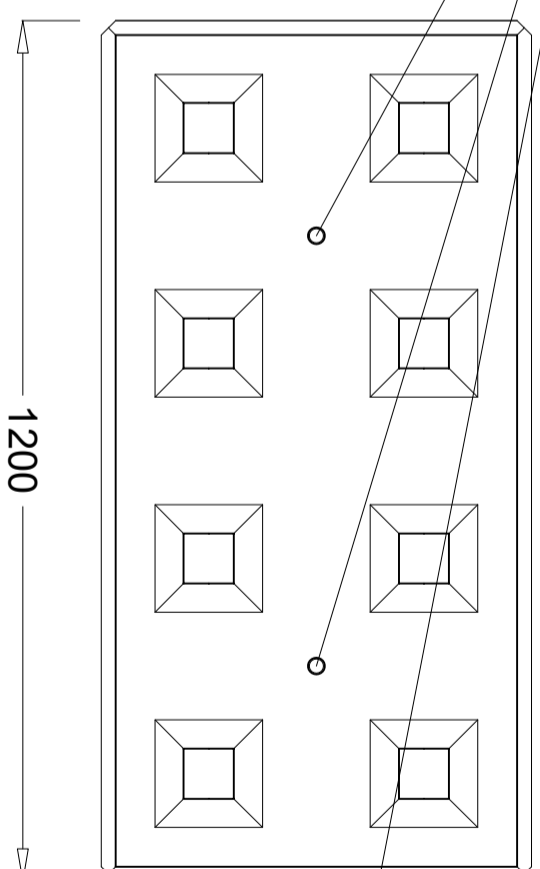

muri divisori EUROBLOCCHI serie 600 : faccia a vista con boccole per il sollevamento e la posa

SEZIONE

PIANTA

AUTOCAD LT 2000 DATA

DATUM

WEB SITE

WWW.eurobeton.it

E-MAIL