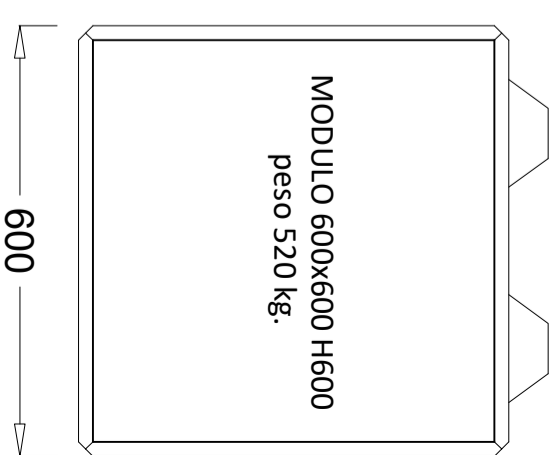

muri divisori EUROBLOCCHI serie 600 : faccia a vista con boccole per il sollevamento e la posa

SEZIONE

PIANTA

AUTOCAD LT 2000 DATA

DATUM

WEB SITE

WWW.eurobeton.it

E-MAIL