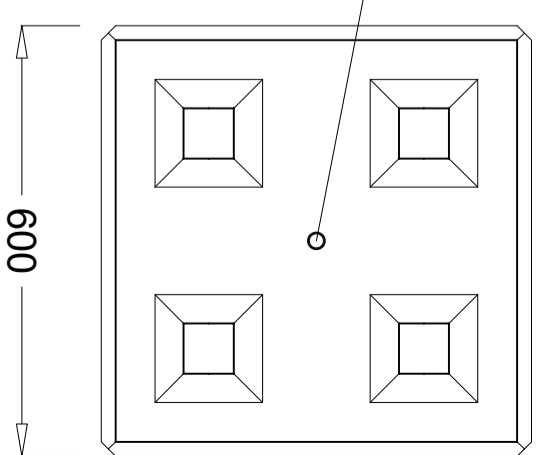

muri divisori EUROBLOCCHI serie 600 : faccia a vista con boccole per il sollevamento e la posa

SEZIONE

PIANTA

AUTOCAD LT 2000 DATA

DATUM

WEB SITE

WWW.eurobeton.it

E-MAIL