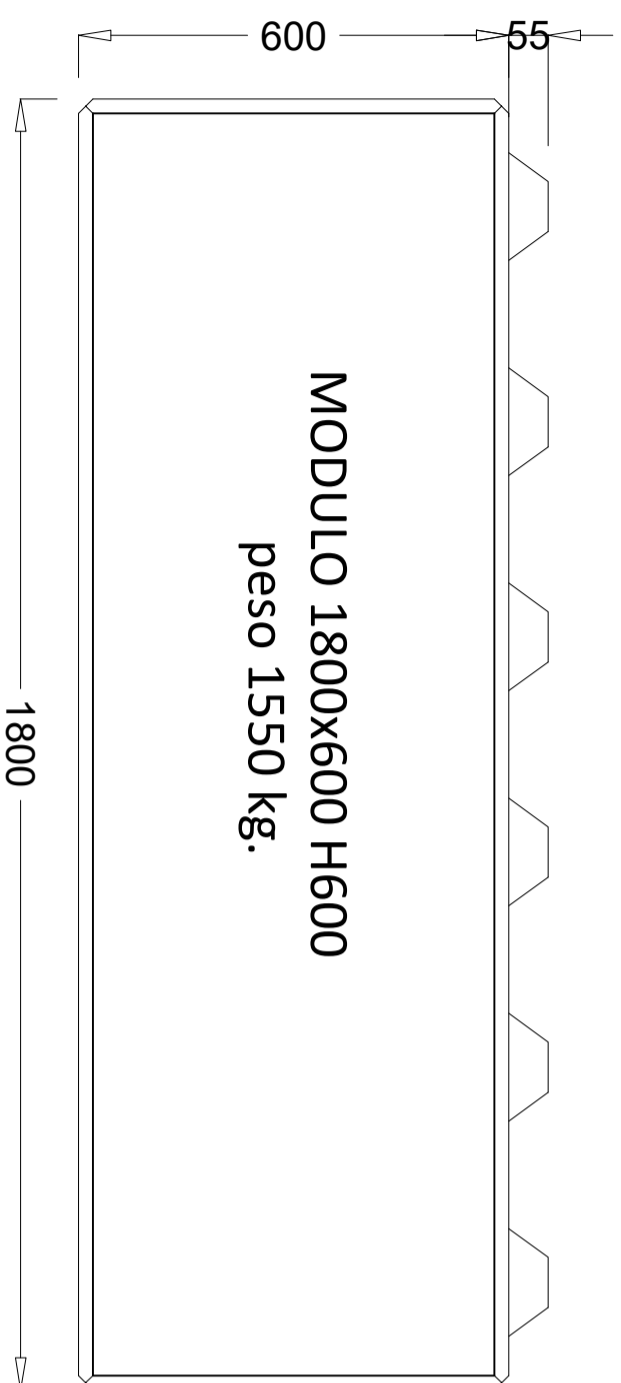

muri divisori EUROBLOCCHI serie 600 : faccia a vista con boccole per il sollevamento e la posa

SEZIONE

PIANTA

AUTOCAD LT 2000 DATA

DATUM

WEB SITE

WWW.eurobeton.it

E-MAIL