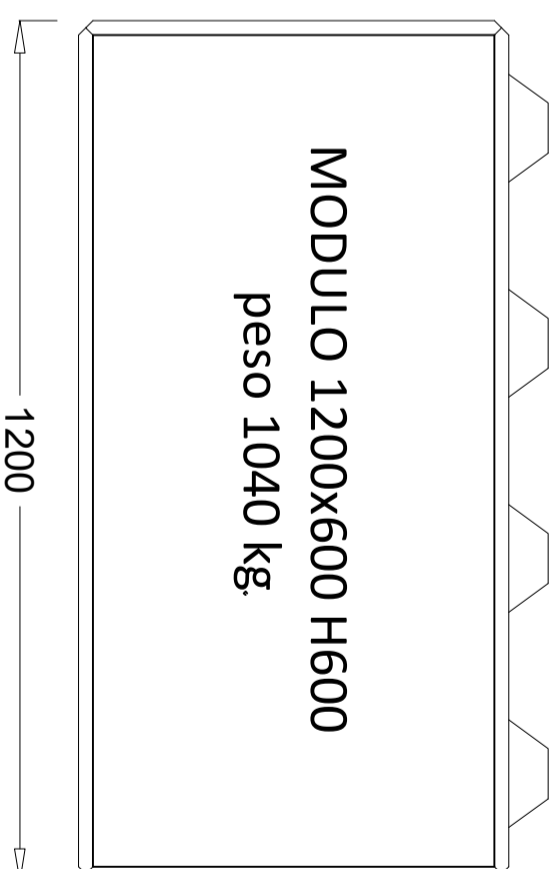

muri divisori EUROBLOCCHI serie 600 : faccia a vista con boccole per il sollevamento e la posa

SEZIONE

PIANTA

AUTOCAD LT 2000 DATA

DATUM

WEB SITE

WWW.eurobeton.it

E-MAIL