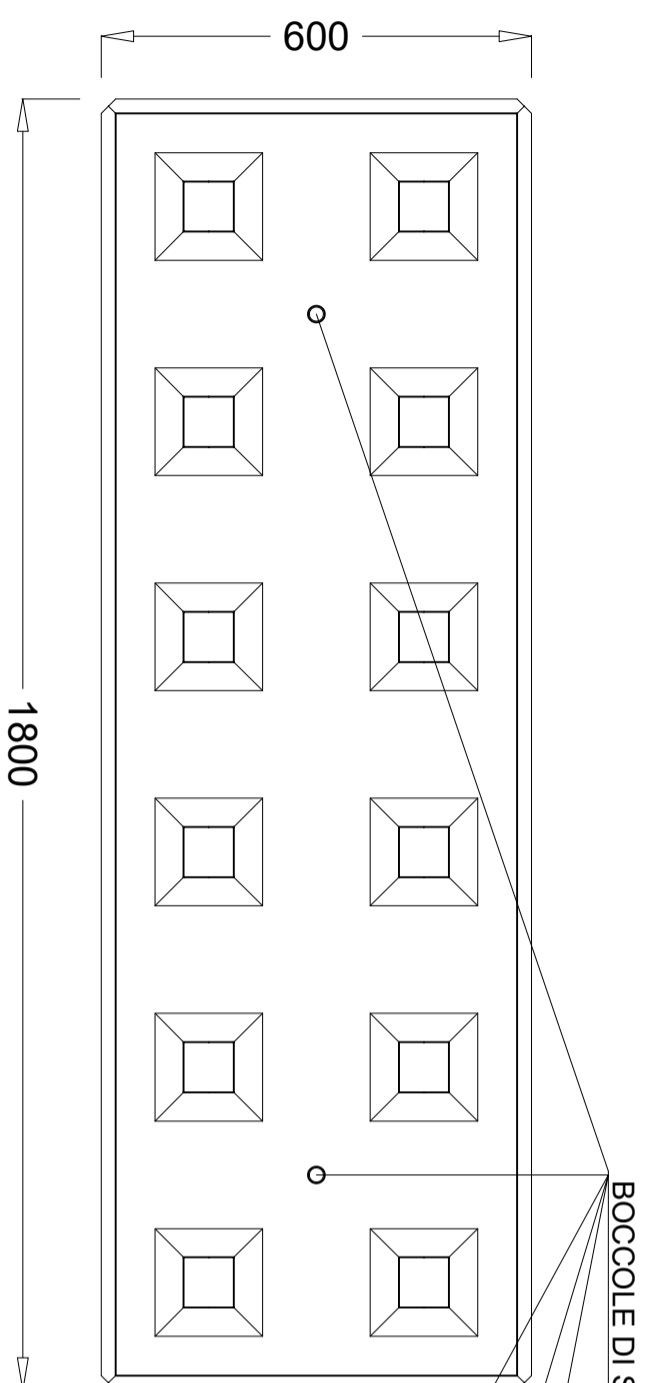

muri divisori EUROBLOCCHI serie 600 : faccia a vista con boccole per il sollevamento e la posa

SEZIONE

PIANTA

AUTOCAD LT 2000 DATA

DATUM

WEB SITE

WWW.eurobeton.it

E-MAIL