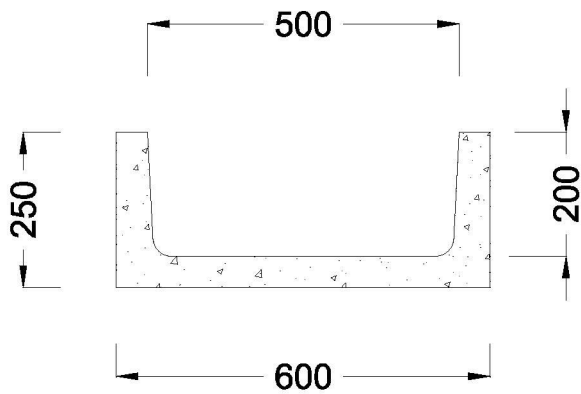

TITOLO - DESIGNAZIONE

TITEL - ARTIKEL

DISEGNO CHE NON PUO' ESSERE RIPRODOTTO O CEDUTO A TERZI SENZA NOSTRA AUTORIZZAZIONE

Camminatoi per SERRE e GIARDINERIE - dimensioni 500x200 L=1000

VISTA FRONTALE

VISTA LATERALE