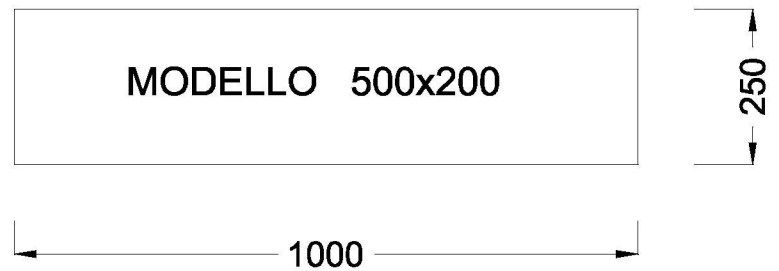

TITOLO - DESIGNAZIONE

TITEL - ARTIKEL

DISEGNO CHE NON PUO' ESSERE RIPRODOTTO O CEDUTO A TERZI SENZA NOSTRA AUTORIZZAZIONE

Camminatoi per SERRE e GIARDINERIE - dimensioni 500x200 L=1000

VISTA FRONTALE

VISTA LATERALE