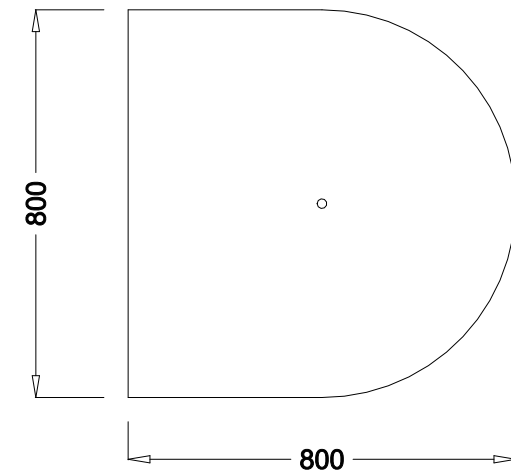

muri divisori EURO-LEGO serie 800 **LEIGHT** : copertine di chiusura superiore

PIANTA SEZIONE

AUTOCAD LT 2000	DATA	DATUM	WEB SITE	WWW.eurobeton.it	
			E-MAIL	info@eurobeton.it	
SCALA		aprilie 2018	AUTORE	Cossalter geom. Mirco	Via Nazionale 39 SALORNO (BZ)
MASSTAB			AUTOR		TEL. 0471-884106 FAX. 0471-884118
					PROPRIETARIO
					BESITZER