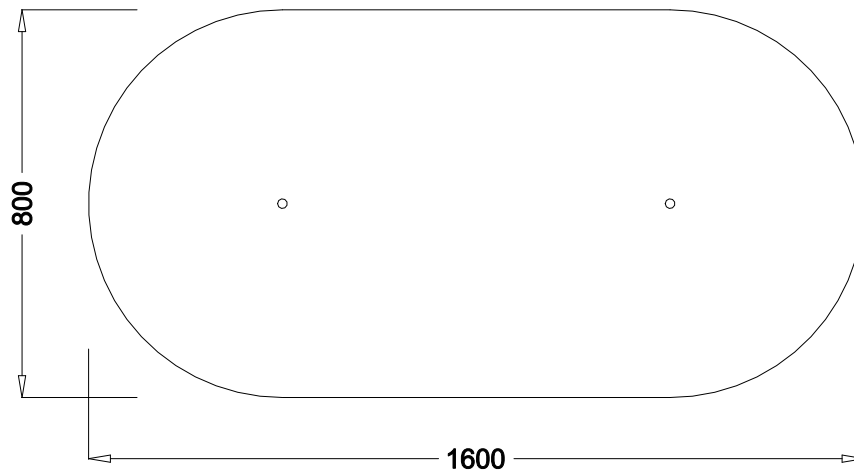

muri divisori EURO-LEGO serie 800 **LEIGHT** : copertine di chiusura superiore

PIANTA SEZIONE

AUTOCAD LT 2000	DATA	DATUM	WEB SITE	WWW.eurobeton.it	
			E-MAIL	info@eurobeton.it	
SCALA		aprilie 2018	AUTORE	Cossalter geom. Mirco	Via Nazionale 39 SALORNO (BZ)
MASSTAB			AUTOR		TEL. 0471-884106 FAX. 0471-884118
					PROPRIETARIO
					BESITZER