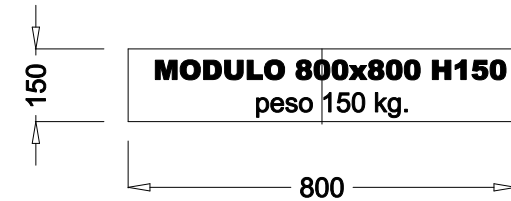

muri divisori EURO-LEGO serie 800 **LEIGHT** : copertine di chiusura superiore

PIANTA SEZIONE

AUTOCAD LT 2000	DATA	DATUM	WEB SITE	WWW.eurobeton.it	
			E-MAIL	info@eurobeton.it	
SCALA		aprilie 2018	AUTORE	Cossalter geom. Mirco	Via Nazionale 39 SALORNO (BZ)
MASSTAB			AUTOR		TEL. 0471-884106 FAX. 0471-884118
					PROPRIETARIO
					BESITZER