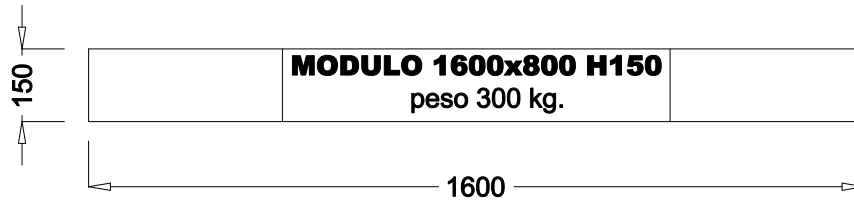

muri divisori EURO-LEGO serie 800 **LEIGHT** : copertine di chiusura superiore

PIANTA SEZIONE

AUTOCAD LT 2000	DATA	DATUM	WEB SITE	WWW.eurobeton.it	
			E-MAIL	info@eurobeton.it	
SCALA		aprilie 2018	AUTORE	Cossalter geom. Mirco	Via Nazionale 39 SALORNO (BZ)
MASSTAB			AUTOR		TEL. 0471-884106 FAX. 0471-884118
					PROPRIETARIO
					BESITZER