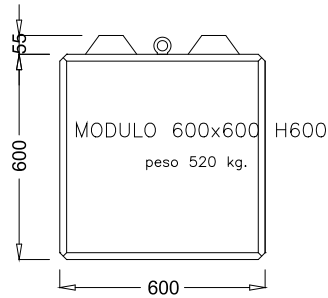

TITOLO - DESIGNAZIONE

TITEL - ARTIKEL

DISEGNO CHE NON PUO' ESSERE RIPRODOTTO O CEDUTO A TERZI SENZA NOSTRA AUTORIZZAZIONE

dissuasori EURO-LEGO serie 800-600-400 : faccia a vista con golfari per il sollevamento e la posa

SEZIONE