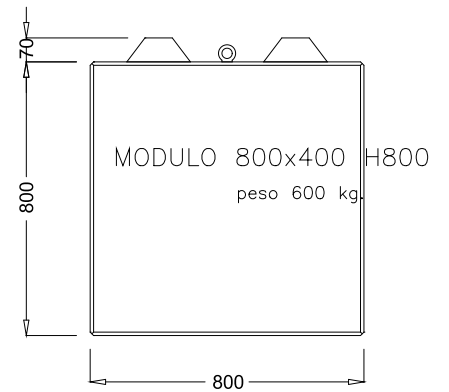

TITOLO - DESIGNAZIONE

TITEL - ARTIKEL

DISEGNO CHE NON PUO' ESSERE RIPRODOTTO O CEDUTO A TERZI SENZA NOSTRA AUTORIZZAZIONE

dissuasori EURO-LEGO serie 800-600-400 : faccia a vista con golfari per il sollevamento e la posa

SEZIONE