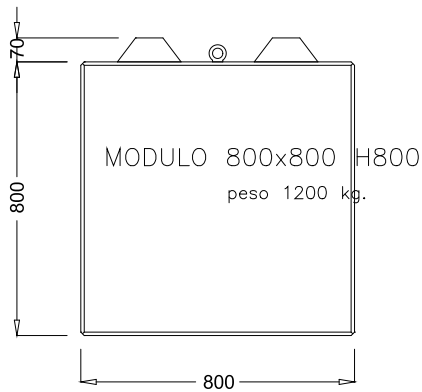

TITOLO - DESIGNAZIONE

TITEL - ARTIKEL

DISEGNO CHE NON PUO' ESSERE RIPRODOTTO O CEDUTO A TERZI SENZA NOSTRA AUTORIZZAZIONE

dissuasori EURO-LEGO serie 800-600-400 : faccia a vista con golfari per il sollevamento e la posa

SEZIONE