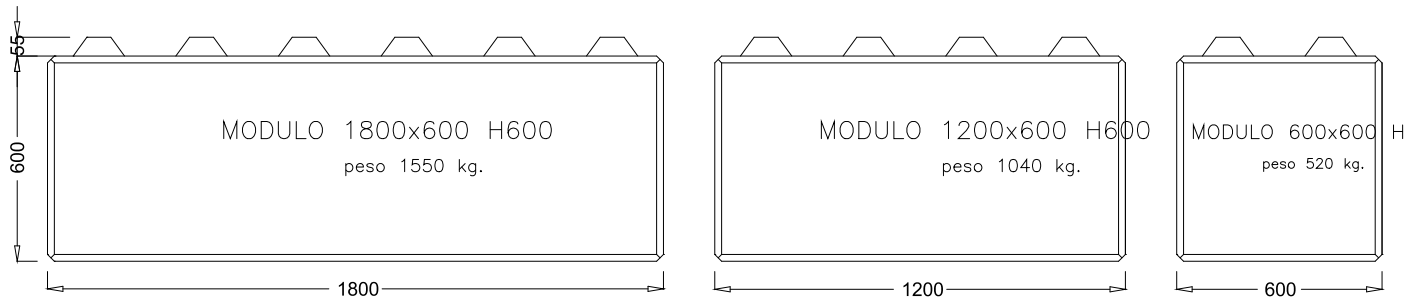

TITOLO - DESIGNAZIONE

TITEL - ARTIKEL

DISEGNO CHE NON PUO' ESSERE RIPRODOTTO O CEDUTO A TERZI SENZA NOSTRA AUTORIZZAZIONE

muri divisori EURO-LEGO serie 600 : faccia a vista con boccole per il sollevamento e la posa

SEZIONE