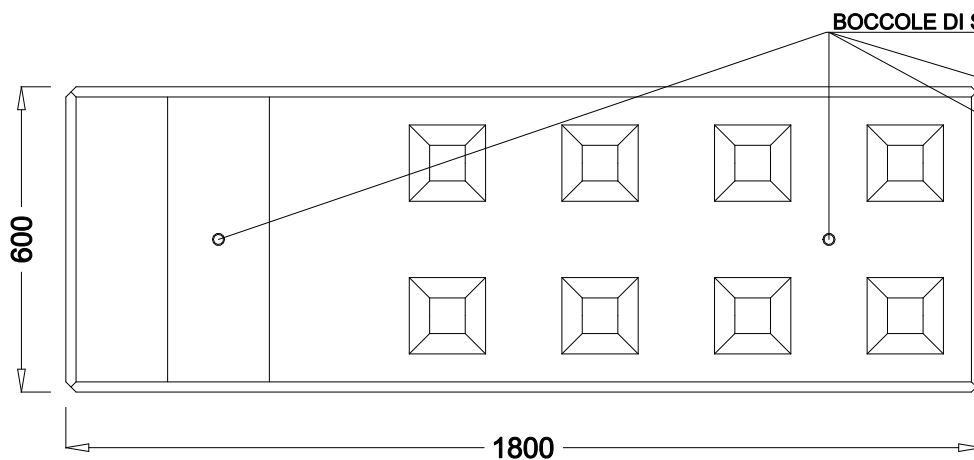

muri divisori **euro-lego** serie 600 : modulo **SCALA** faccia a vista con boccole per il sollevamento e la posa

**PIANTA SEZIONE**

AUTOCAD LT 2000

DATA

DATUM

WEB SITE

WWW.eurobeton.it

E-MAIL