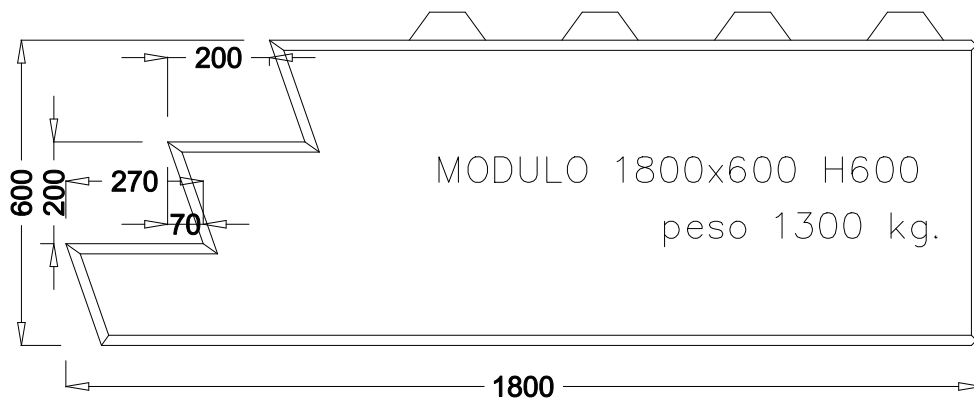

muri divisori **euro-lego** serie 600 : modulo **SCALA** faccia a vista con boccole per il sollevamento e la posa

**PIANTA SEZIONE**

AUTOCAD LT 2000

DATA

DATUM

WEB SITE

WWW.eurobeton.it

E-MAIL