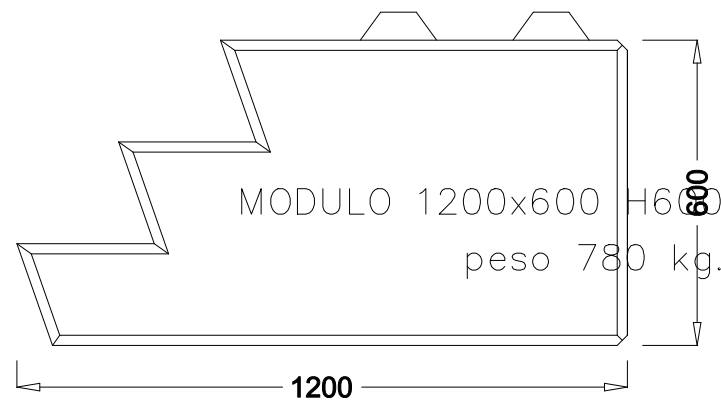

muri divisori **euro-lego** serie 600 : modulo **SCALA** faccia a vista con boccole per il sollevamento e la posa

**PIANTA SEZIONE**

AUTOCAD LT 2000

DATA

DATUM

WEB SITE

WWW.eurobeton.it

E-MAIL