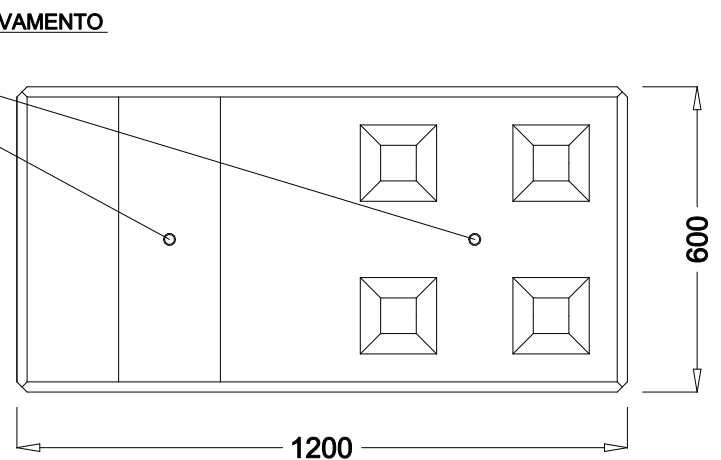

muri divisori **euro-lego** serie 600 : modulo **SCALA** faccia a vista con boccole per il sollevamento e la posa

**PIANTA SEZIONE**

AUTOCAD LT 2000

DATA

DATUM

WEB SITE

WWW.eurobeton.it

E-MAIL