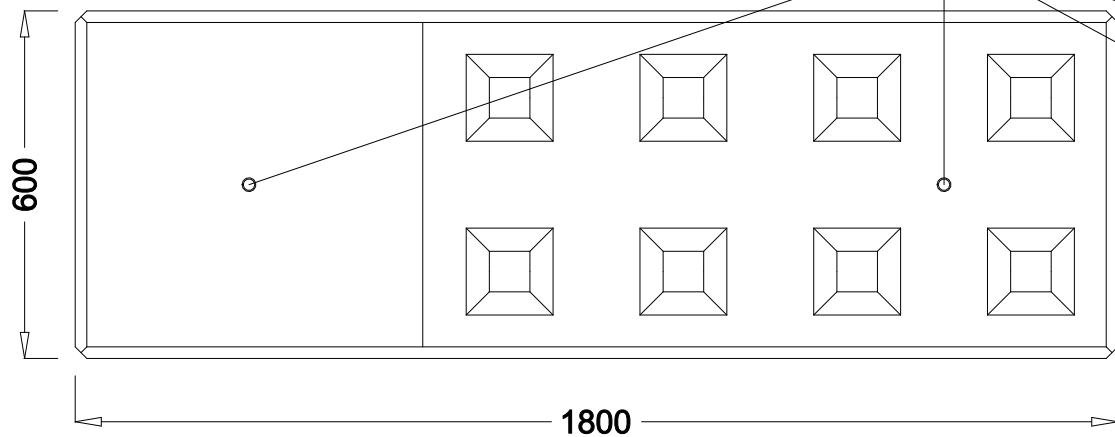

muri divisori **euro-lego** serie 600 : **TETTO 1 FALDA** faccia a vista con boccole per il sollevamento e la posa

PIANTA
SEZIONE

BOCCOLE DI SOLLEVAMENTO

AUTOCAD LT 2000	DATA	DATUM	WEB SITE	WWW.eurobeton.it	
SCALA		marzo 2012	E-MAIL	info@eurobeton.it	
MASSTAB			AUTORE	Cossalter geom. Mirco	Via Nazionale 39 SALORNO (BZ)
			AUTOR		TEL. 0471-884106
					FAX. 0471-884118
					PROPRIETARIO
					BESITZER