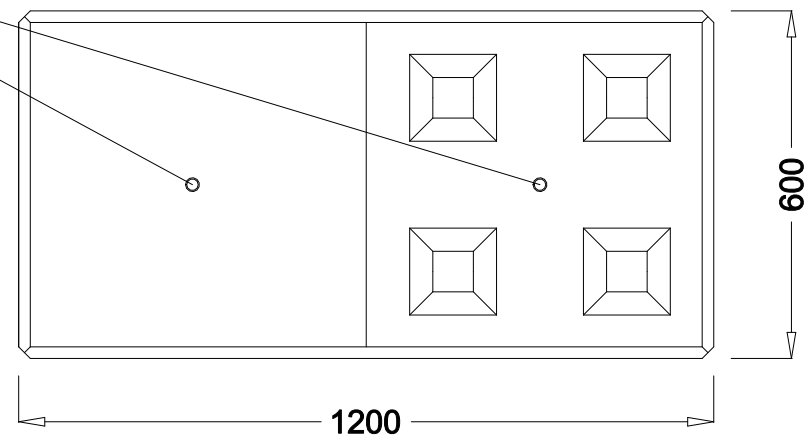

muri divisori **euro-lego** serie 600 : **TETTO 1 FALDA** faccia a vista con boccole per il sollevamento e la posa

PIANTA
SEZIONE

BOCCOLE DI SOLLEVAMENTO

AUTOCAD LT 2000	DATA	DATUM	WEB SITE	WWW.eurobeton.it	
SCALA		marzo 2012	E-MAIL	info@eurobeton.it	
MASSTAB			AUTORE	Cossalter geom. Mirco	Via Nazionale 39 SALORNO (BZ)
			AUTOR		TEL. 0471-884106
					FAX. 0471-884118
					PROPRIETARIO
					BESITZER