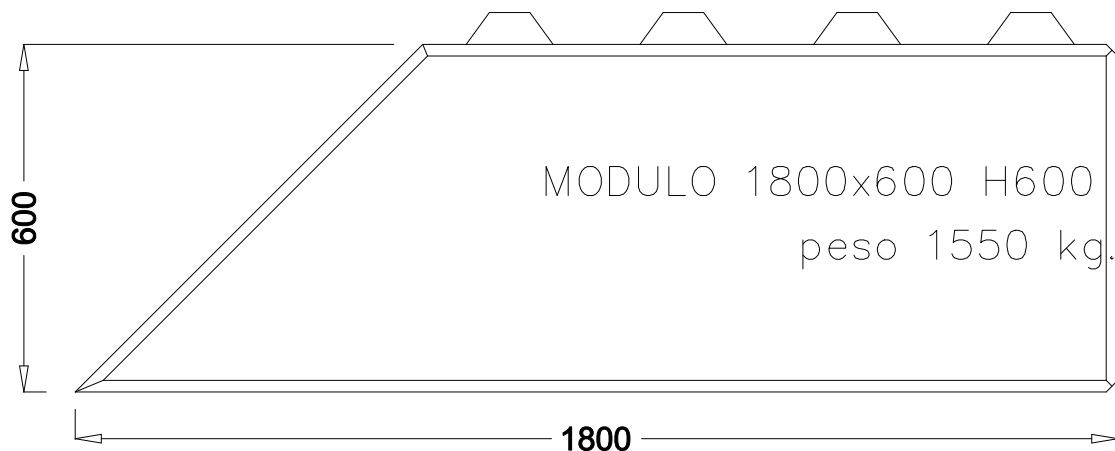

muri divisori **euro-lego** serie 600 : **TETTO 1 FALDA** faccia a vista con boccole per il sollevamento e la posa

PIANTA
SEZIONE

BOCCOLE DI SOLLEVAMENTO

AUTOCAD LT 2000	DATA	DATUM	WEB SITE	WWW.eurobeton.it	
SCALA		marzo 2012	E-MAIL	info@eurobeton.it	
MASSTAB			AUTORE	Cossalter geom. Mirco	Via Nazionale 39 SALORNO (BZ)
			AUTOR		TEL. 0471-884106
					FAX. 0471-884118
					PROPRIETARIO
					BESITZER