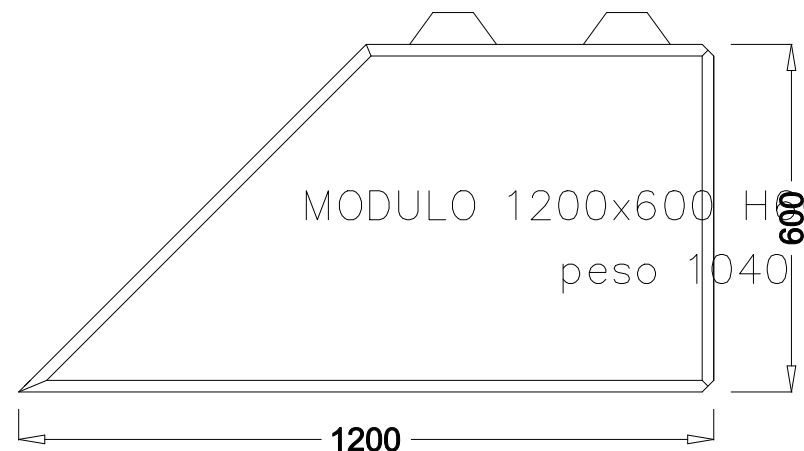

muri divisori **euro-lego** serie 600 : **TETTO 1 FALDA** faccia a vista con boccole per il sollevamento e la posa

PIANTA
SEZIONE

BOCCOLE DI SOLLEVAMENTO

AUTOCAD LT 2000	DATA	DATUM	WEB SITE	WWW.eurobeton.it	
SCALA		marzo 2012	E-MAIL	info@eurobeton.it	
MASSTAB			AUTORE	Cossalter geom. Mirco	Via Nazionale 39 SALORNO (BZ)
			AUTOR		TEL. 0471-884106
					FAX. 0471-884118
					PROPRIETARIO
					BESITZER