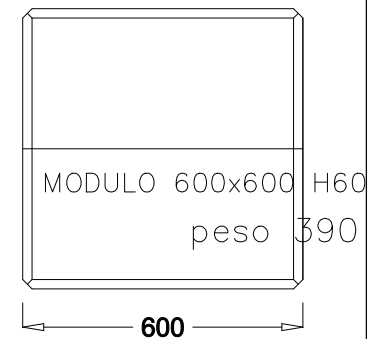

PEZZI SPECIALE muri divisori EURO-LEGO serie 600 : modulo **TETTO** faccia a vista con boccole per il sollevamento e la posa

VISTA FRONTALE

PIANTA SEZIONE

BOCCOLE DI SOLLEVAMENTO

AUTOCAD LT 2000

DATA

DATUM

WEB SITE
E-MAIL