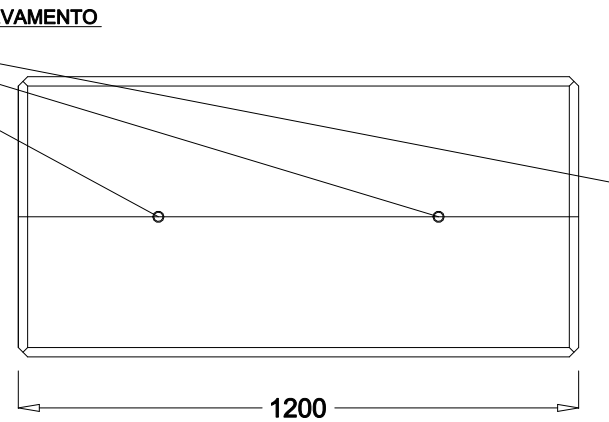

PEZZI SPECIALE muri divisori EURO-LEGO serie 600 : modulo **TETTO** faccia a vista con boccole per il sollevamento e la posa

VISTA FRONTALE

PIANTA SEZIONE

BOCCOLE DI SOLLEVAMENTO

AUTOCAD LT 2000

DATA

DATUM

WEB SITE
E-MAIL