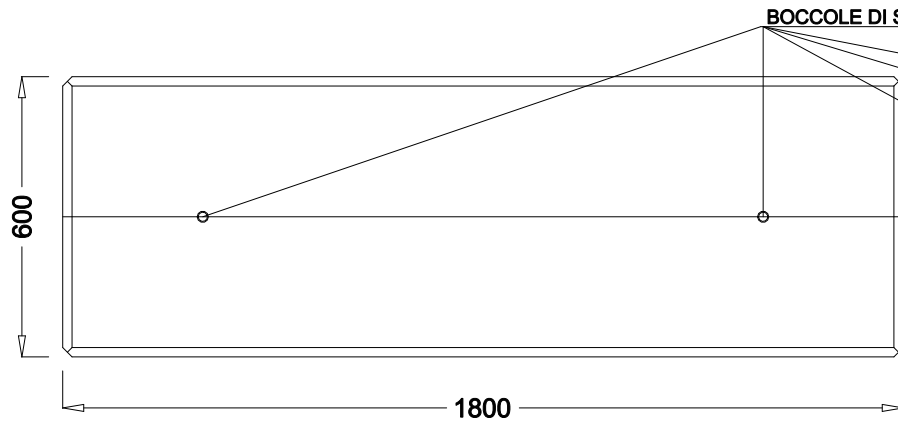

PEZZI SPECIALE muri divisori EURO-LEGO serie 600 : modulo **TETTO** faccia a vista con boccole per il sollevamento e la posa

VISTA FRONTALE

PIANTA SEZIONE

BOCCOLE DI SOLLEVAMENTO

AUTOCAD LT 2000

DATA

DATUM

WEB SITE
E-MAIL