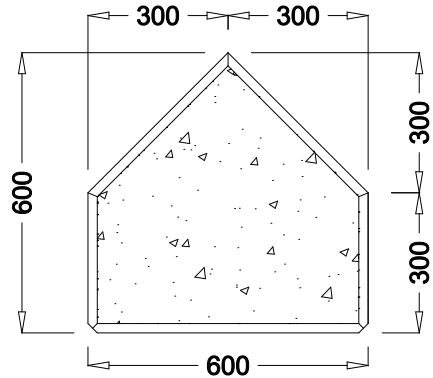

PEZZI SPECIALE muri divisori EURO-LEGO serie 600 : modulo **TETTO** faccia a vista con boccole per il sollevamento e la posa

VISTA FRONTALE

PIANTA SEZIONE

BOCCOLE DI SOLLEVAMENTO

AUTOCAD LT 2000

DATA

DATUM

WEB SITE
E-MAIL