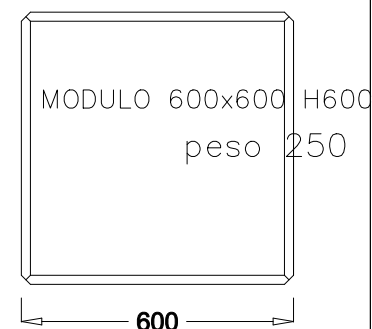

muri divisori EURO-LEGO serie 600 tetto 45° opposto: faccia a vista con boccole per il sollevamento e la posa

# VISTA FRONTALE

**PIANTA SEZIONE**

AUTOCAD LT 2000

DATA

DATUM

WEB SITE

WWW.eurobeton.it

**EUROBETON** <sup>®</sup> S.p.A.