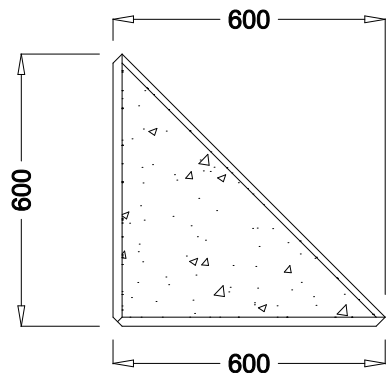

muri divisori EURO-LEGO serie 600 tetto 45° opposto: faccia a vista con boccole per il sollevamento e la posa