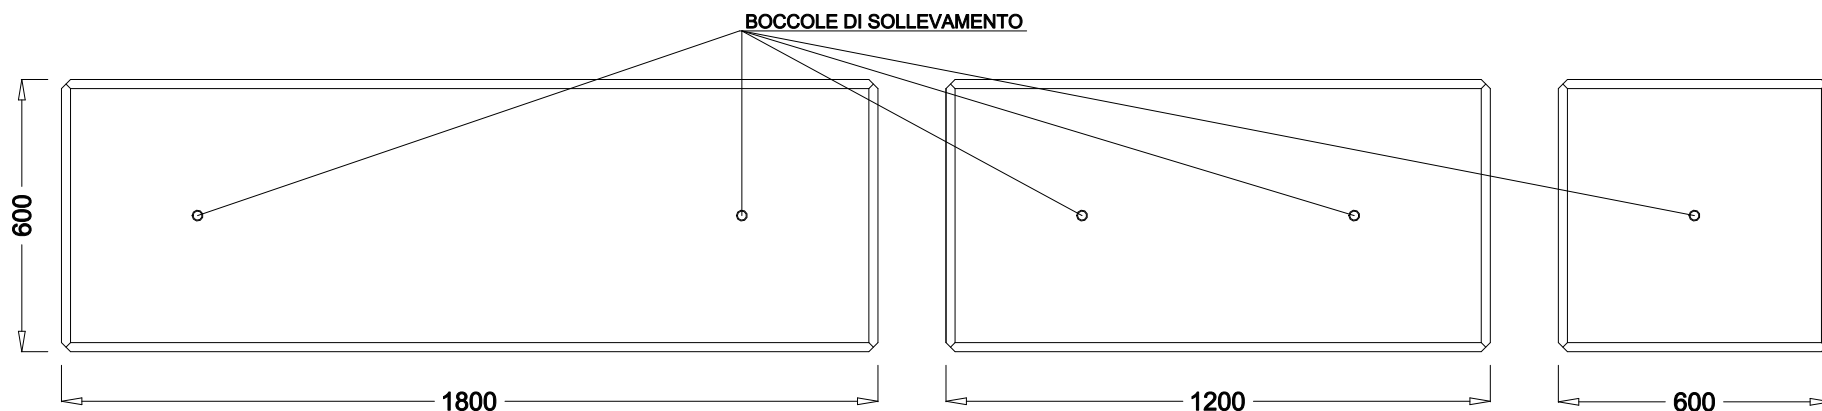

AUTOCAD LT 2000

DATA

DATUM

WEB SITE

WWW.eurobeton.it

EUROBETON ® S.p.A.

E-MAIL

info@eurobeton.it

Via Nazionale 39 SALORNO (BZ)

TEL. 0471-884106

SCALA

marzo 2012

AUTORE

Cossalter geom. Mirco

FAX. 0471-884118

MASSTAB

AUTOR

PROPRIETARIO

BESITZER