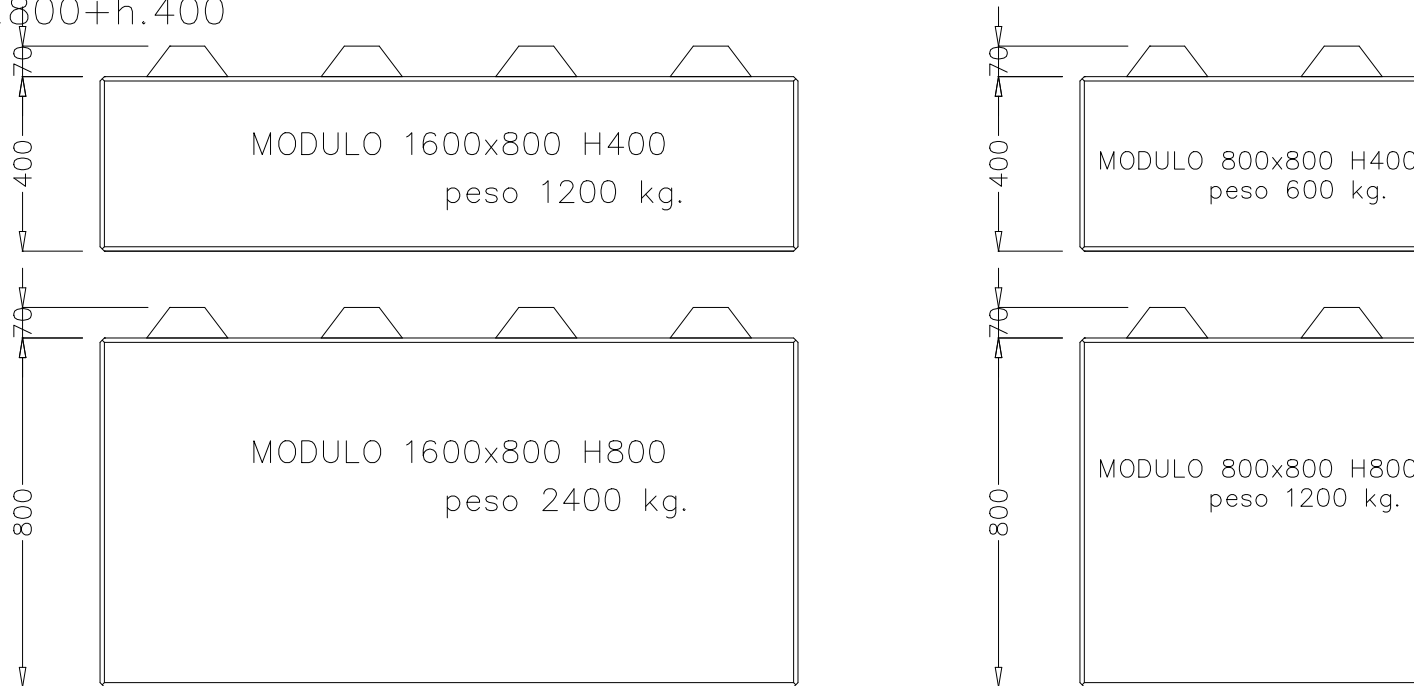

muri divisori EURO-LEGO serie 800 : faccia a vista con boccole per il sollevamento e la posa h.800+h.400

SEZIONE

PIANTA

EURO

serie 800

LEGO

AUTOCAD 2000	LT	DATA	DATUM	WEB SITE E-MAIL	WWW.eurobeton.it info@eurobeton.it	
SCALA		marzo 2012		AUTORE AUTOR	Cossalter geom. Mirco	
MASSTAB						Via Nazionale 39 SALORNO (BZ) TEL. 0471-884106 FAX. 0471-884118 PROPRIETARIO BESITZER