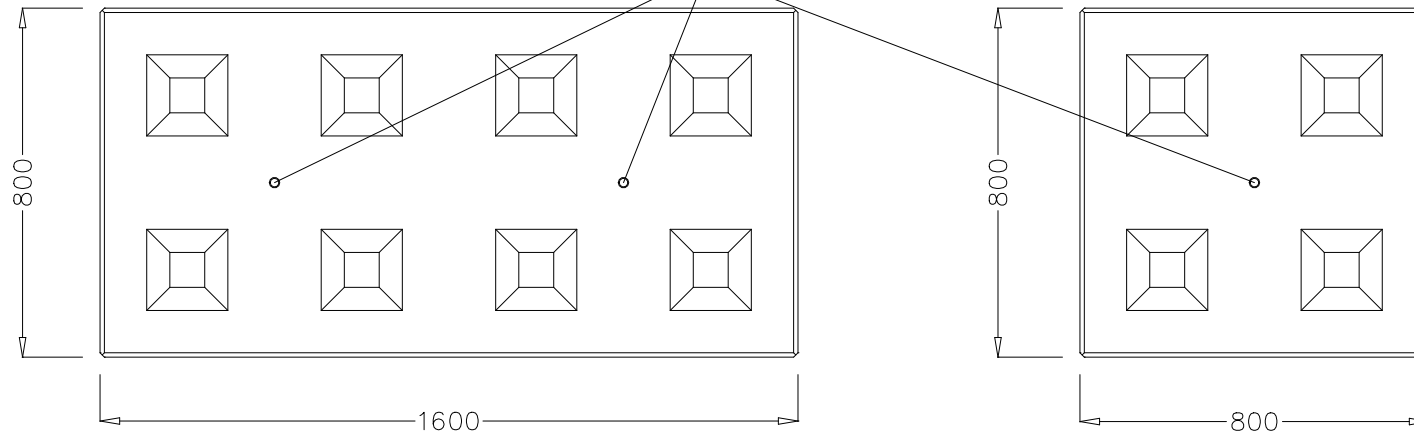

muri divisori EURO-LEGO serie 800 : faccia a vista con boccole per il sollevamento e la posa h.800+h.400

SEZIONE

PIANTA

EURO

serie 800

LEGO

AUTOCAD 2000	LT	DATA	DATUM	WEB SITE E-MAIL	WWW.eurobeton.it info@eurobeton.it	
SCALA		marzo 2012		AUTORE AUTOR	Cossalter geom. Mirco	
MASSTAB						Via Nazionale 39 SALORNO (BZ) TEL. 0471-884106 FAX. 0471-884118 PROPRIETARIO BESITZER