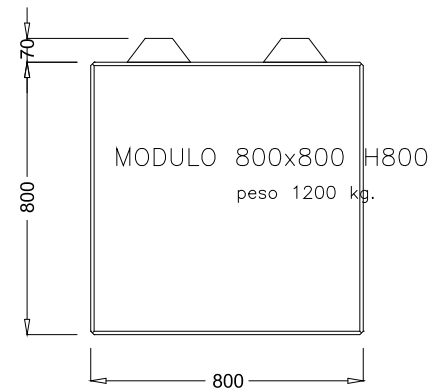

TITOLO - DESIGNAZIONE

TITEL - ARTIKEL

DISEGNO CHE NON PUO' ESSERE RIPRODOTTO O CEDUTO A TERZI SENZA NOSTRA AUTORIZZAZIONE

muri divisori EURO-LEGO serie 800 : faccia a vista con boccole per il sollevamento e la posa

SEZIONE