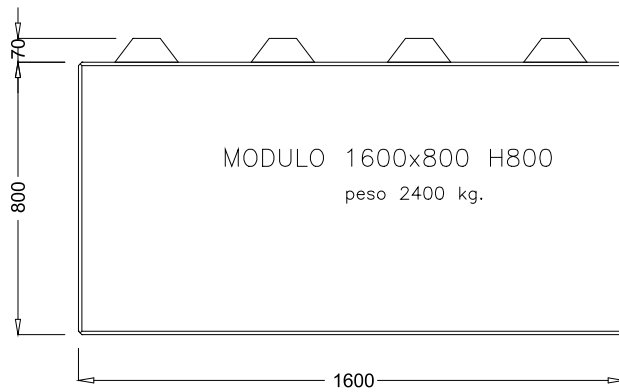

TITOLO - DESIGNAZIONE

TITEL - ARTIKEL

DISEGNO CHE NON PUO' ESSERE RIPRODOTTO O CEDUTO A TERZI SENZA NOSTRA AUTORIZZAZIONE

muri divisori EURO-LEGO serie 800 : faccia a vista con boccole per il sollevamento e la posa

SEZIONE