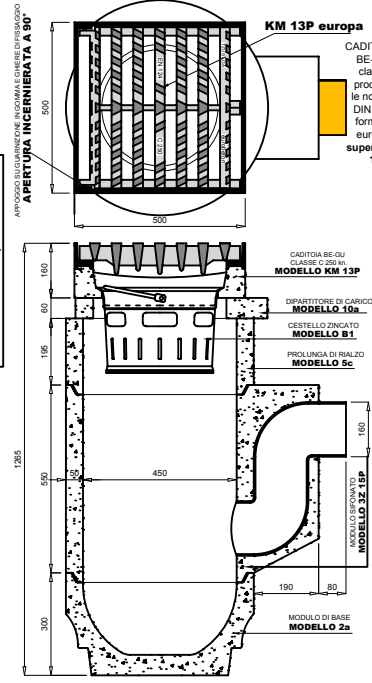

serie europa design

APERTURA INCLINATA, SUPERFICIE DRENANTE A 90°

SEZIONE

PIANTA

serie eur

1265

SEZIONE