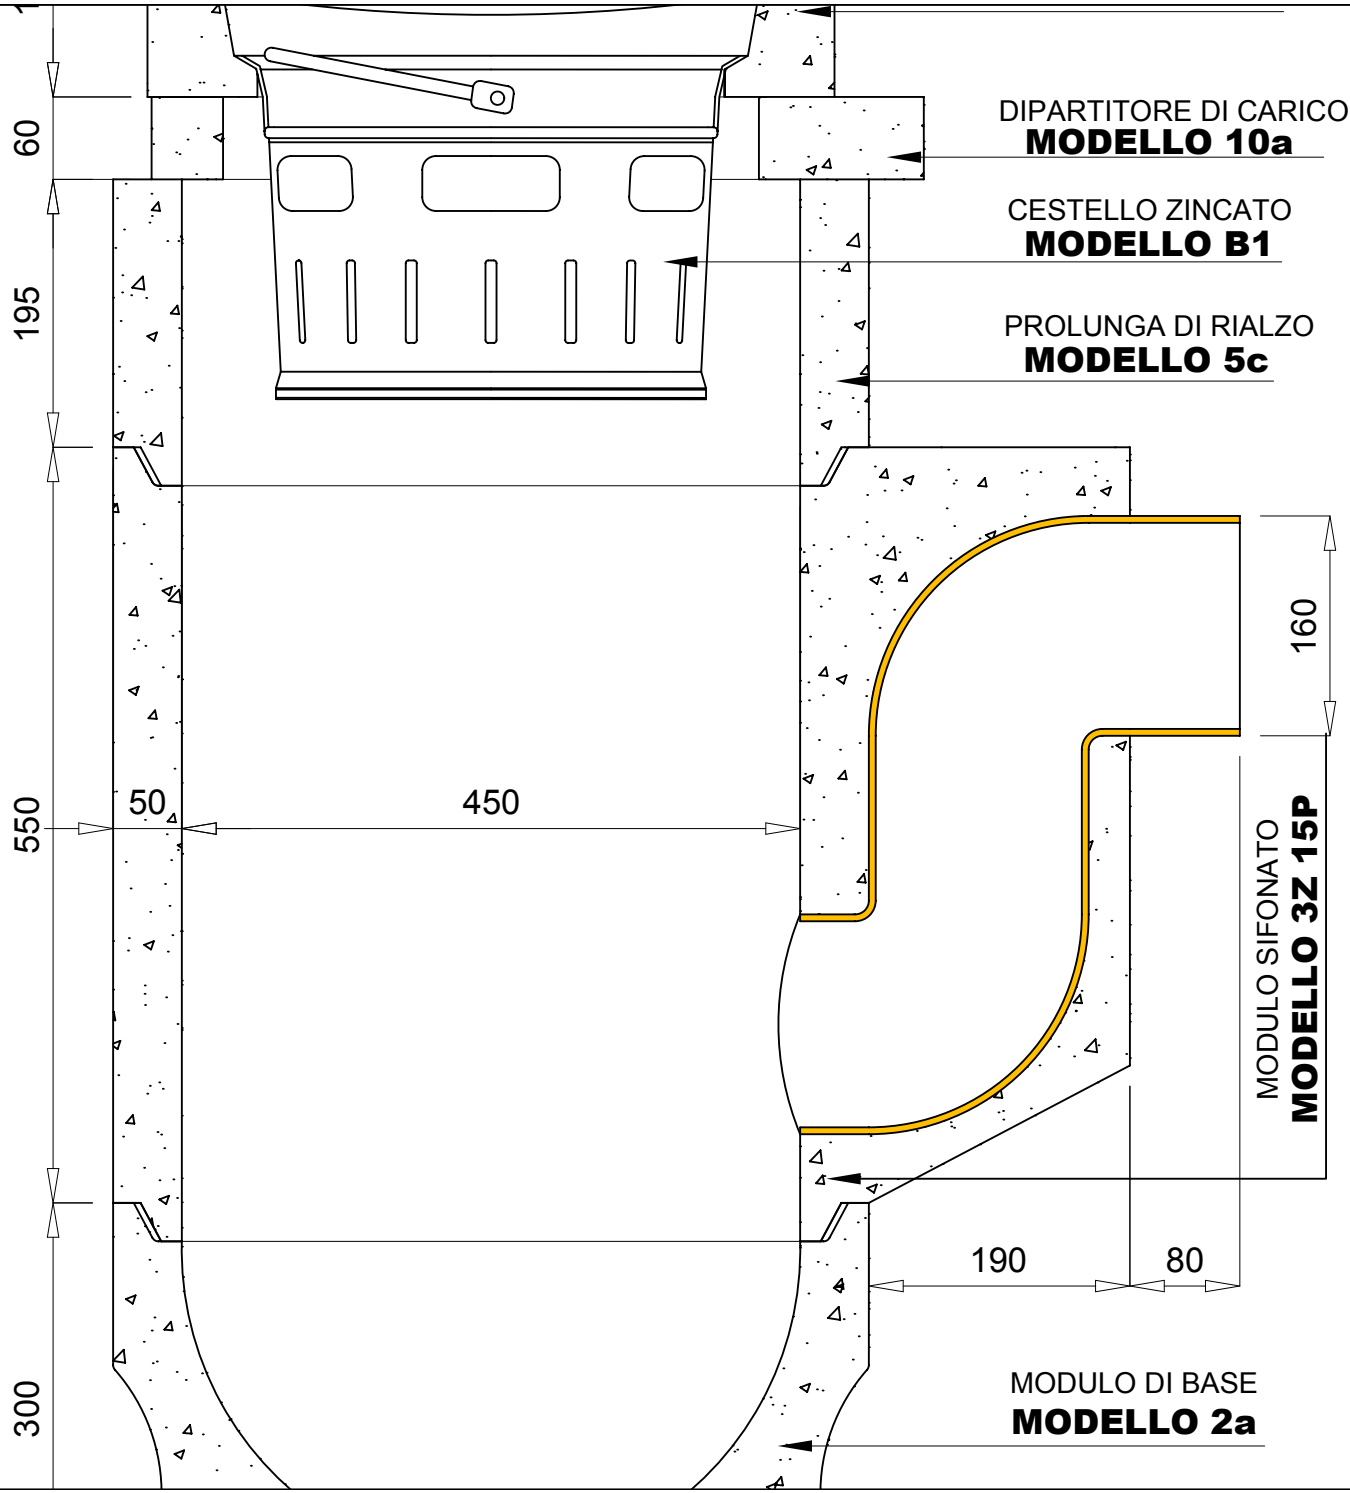

serie europa design

APERTURA INCLINATA, SUPERFICIE DRENANTE A 90°

SEZIONE

PIANTA

serie eur

1265

SEZIONE